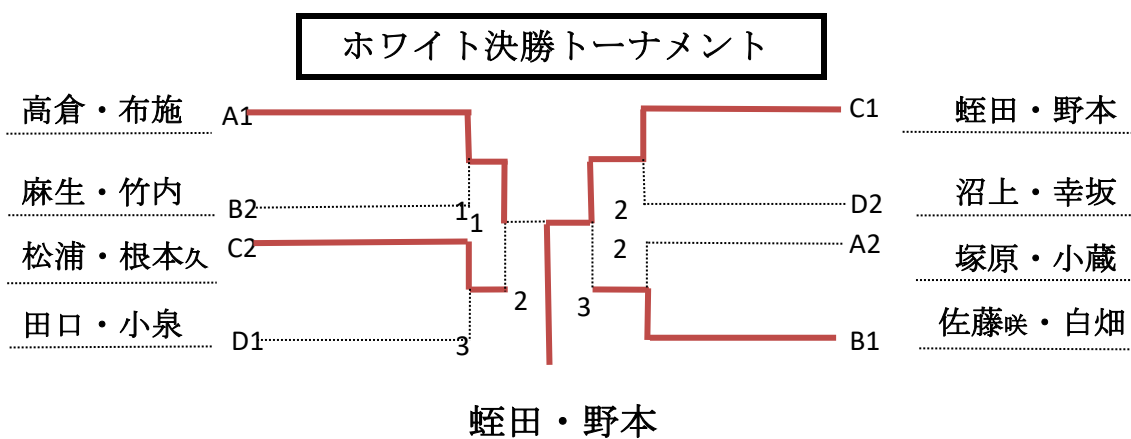

【ホワイトの部】（55歳以上） 1 枠

No	予選リーグ A	1	2	3	勝点	得失	順位
1	高倉・布施 (日はまゆう・D'ラカイツ)	/	④	④	2/2		1
2	永井・畠山 (日はまゆう・三和ク)	0	/	0	0/2		3
3	塚原・小蔵 (三和クラブ)	0	④	/	1/2		2

No	予選リーグ B	1	2	3	勝点	得失	順位
1	佐藤咲・白畑 (鹿島レ・三和クラブ)	/	④	④	2/2		1
2	麻生・竹内 (取手ママ)	0	/	④	1/2		2
3	佐藤由・齊藤 (三和ク・土浦市ママ)	1	2	/	0/2		3

No	予選リーグ C	1	2	3	勝点	得失	順位
1	蛭田・野本 (水戸千波・結ひまわり)	/	④	④	2/2		1
2	赤澤・山中敬 (土浦市ママ・三和ク)	0	/	2	0/2		3
3	松浦・根本久 (日立けやき・磯原レ)	0	④	/	1/2		2

No	予選リーグ D	1	2	3	4	勝点	得失	順位
1	猿渡・小田倉 (桜ママ・日立すみれ)	/	0	1	2	0/3		4
2	田口・小泉 (日立はまゆう)	④	/	④	④	3/3		1
3	沼上・幸坂 (取手ママ)	④	0	/	④	2/3		2
4	蓮見・上田 (三和クラブ)	④	3	2	/	1/3		3

ホワイトの部代表 蛭田 千代 ・ 野本 厚子